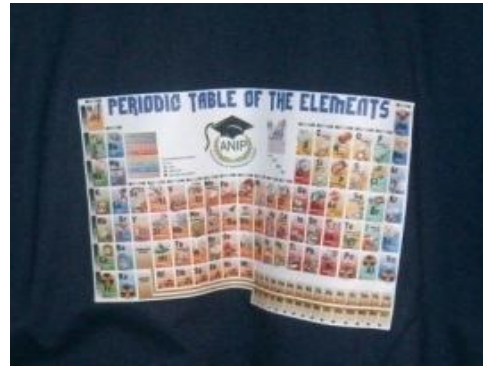

# Poleras con diseño, hombre/mujer \$7000

Tabla periódica

Biohazard

DaVinci

Evolution

Addiction

Haz click aquí y pide tu polera