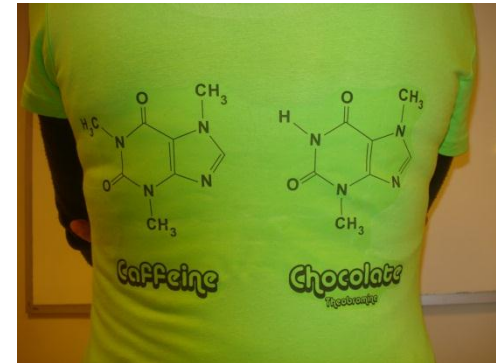

Polera Cuello En V Elasticada  
Polera femenina Elasticada

Tallas : XS - S - M - L - XL

Colores

Polera Mujer, c/s Mangas

\$5.000

Haz click aquí y pide tu polera

\$5.000

Polera Polo Manga Corta

- Tallas : XS - S - M - L - XL

Colores

# Poleras con diseño, hombre/mujer \$7000

Tabla periódica

Biohazard

DaVinci

Evolution

Addiction

Haz click aquí y pide tu polera